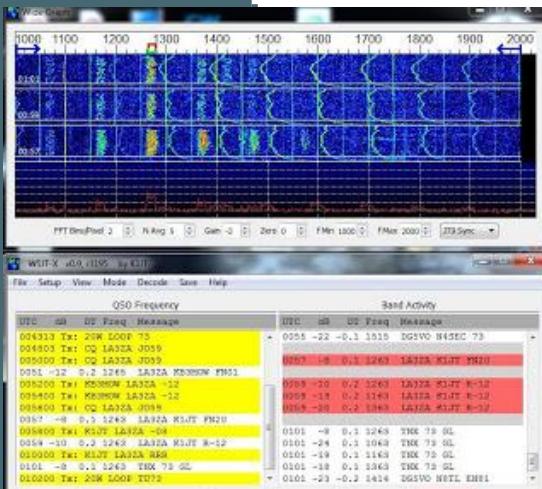

SSTV ahora desde la ISS

La estación de radio de la Estación Espacial Tripulada (ISS) trabaja ahora también en SSTV! Recibir imágenes es fácil, ni siquiera se precisa conectar el transceptor a un computador. El software es gratis además. En este sitio describen como hacer.

BETTY

Vean como le fué al argentino
Globo Experimental BETTY

<http://www.youtube.com/watch?v=-h7CStezrsM>

Joe K1JT

Joe K1JT nos cuenta: "Para quienes tienen transceivers que lo pueden lograr, el ancho de banda mostrable ha aumentado de 1 a 5 KHz. Mi TS-2000 cubre 4 KHz, más que suficiente para ver de un vistazo toda la actividad, por ejemplo, alrededor de 14.076, de JT65 y JT9.