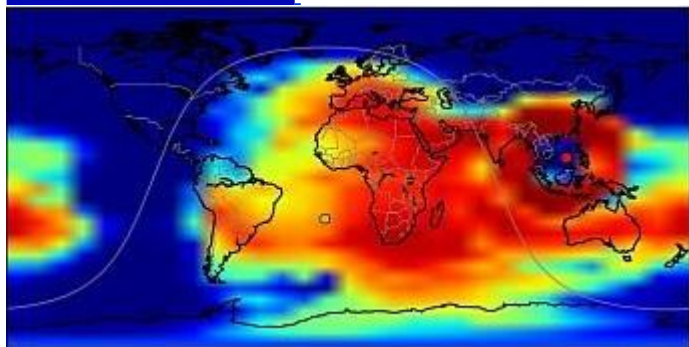

Banda de DX

Comunicados locales en banda de DX
O
Comunicados de DX en bandas locales.

En bandas altas: 20, 17, 15, 12 y 10 metros no hay discusión: son bandas de alcance internacional siempre, por lo que usarlas en comunicados locales no es bueno pues se comprometen los qsos a distancia de colegas en las inmediaciones.

Las bandas de 30 y 40 metros también son bandas de DX. En algunos países, por su posición geográfica, estas bandas están abiertas las 24 horas del día para comunicaciones de larga distancia.

En el Rio de la Plata 30 y 40 metros están abiertas a más de 10.000 kilómetros 18 horas por día.

Por costumbre en nuestro país, se realizan en 40 metros comunicados locales y semi-locales.

Las bandas de 80 y 160 metros son bandas locales de día y de larga distancia en las noches.

6 metros se usa poco para comunicados locales, es banda de DX, en sus temporadas.

La banda local por excelencia es la de 2 metros, usada hoy poco en nuestro país, aún con repetidoras activas. Los 4 MHz de ancho de esta banda se usan no sólo por radioaficionados sino también por estaciones del país que no se identifican, hecho de lamentar ...

Globos, cometas y Antenas

Con Globos y Cometas, las antenas suben a alturas convenientes.

Para la mayoría de nosotros, colocar una antena a la altura de media onda del suelo en las bandas de HF no es fácil.

20 metros de altura para la banda de 40 m, o 40 metros de altura para la banda de 80 metros, nos complica ...